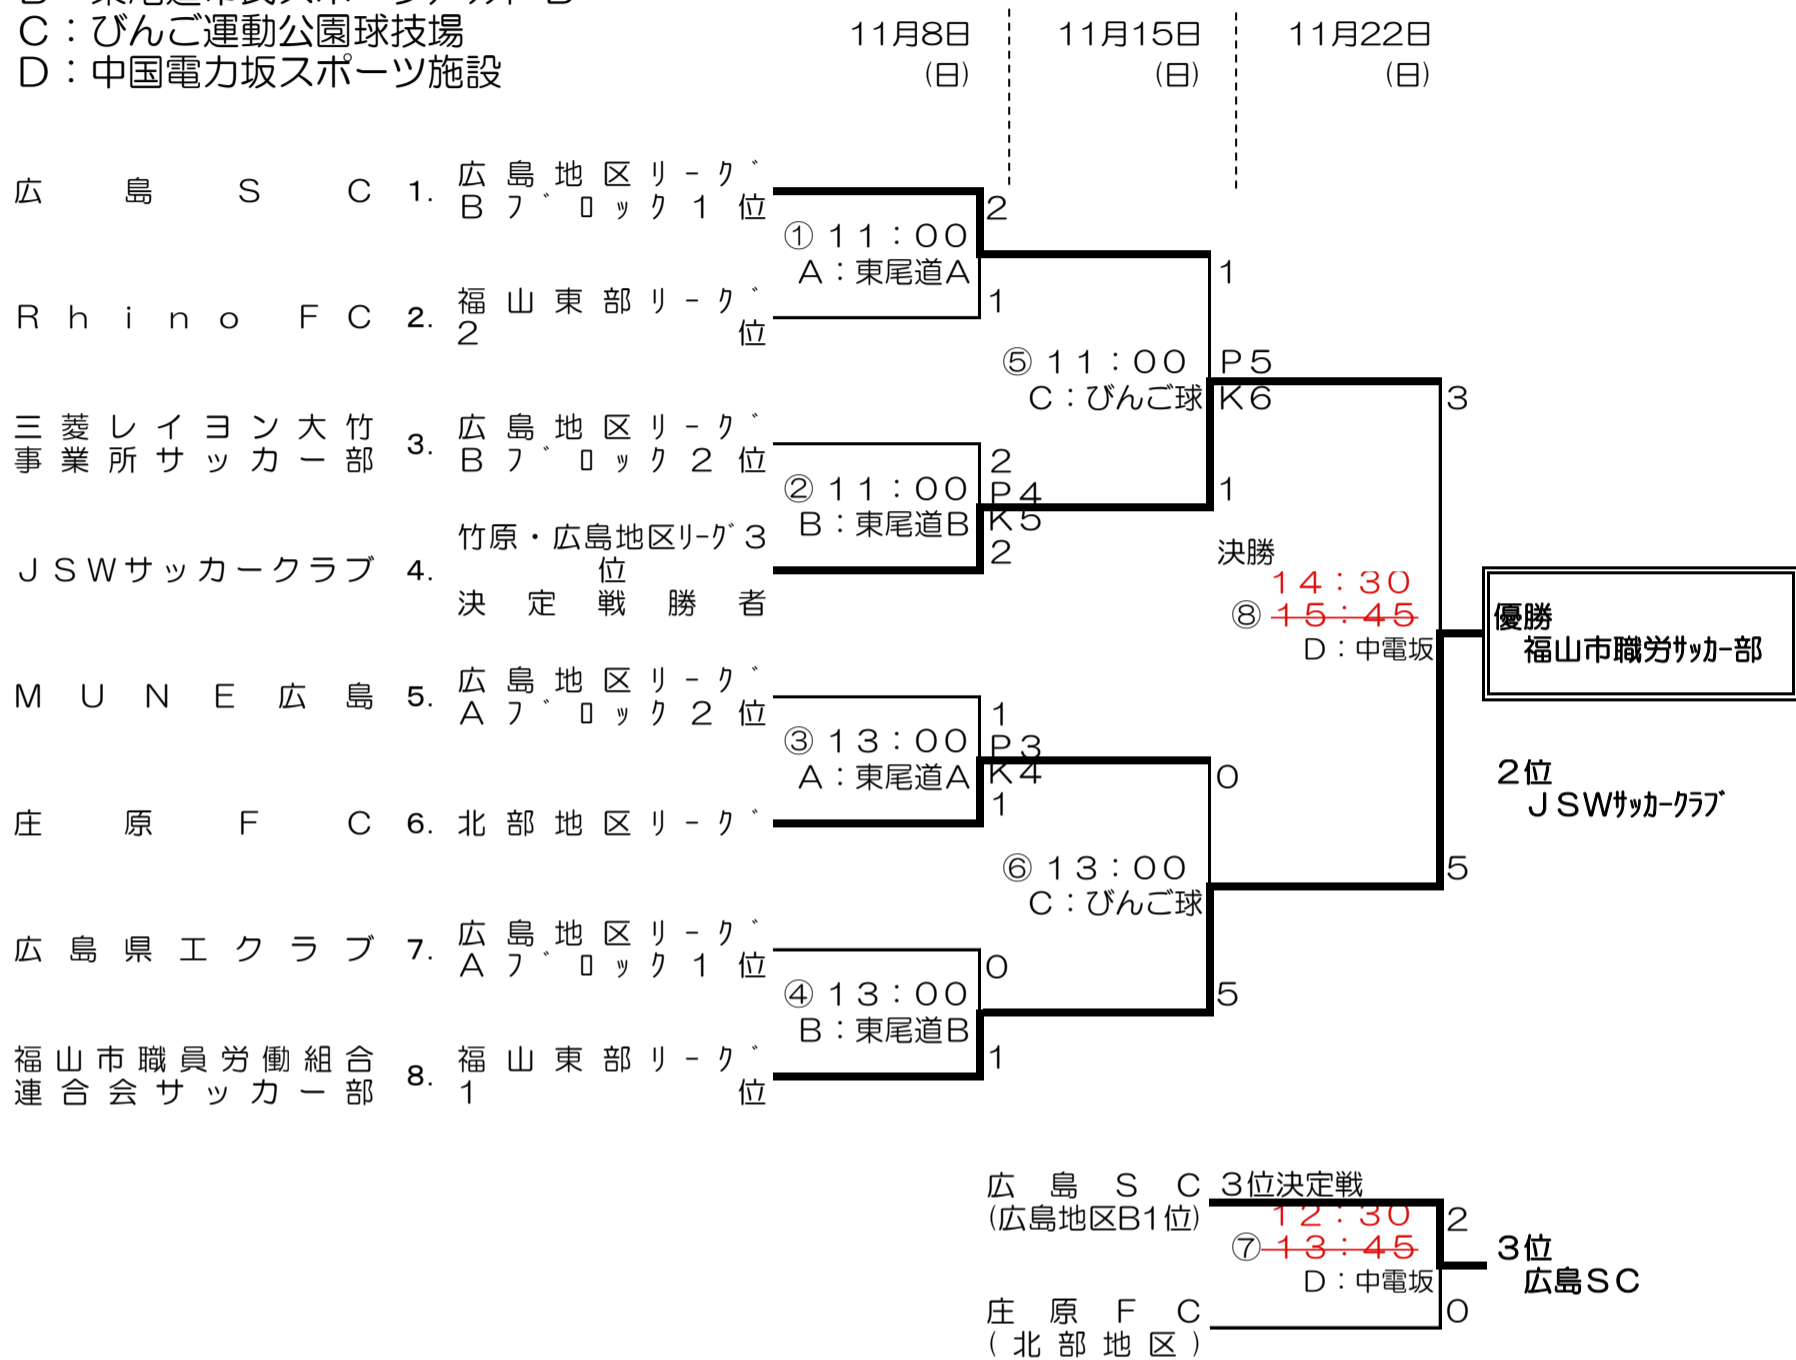

第15回広島県地区社会人サッカーリーグ決勝大会 (広島県社会人サッカーリーグ2部チャレンジチーム決定戦) 勝ち上がり表

会場 A：東尾道市民スポーツグラウンド A
 B：東尾道市民スポーツグラウンド B
 C：びんご運動公園球技場
 D：中国電力坂スポーツ施設

2015年

月日	キックオフ	会場	対戦チーム	戦績	PK戦
11月8日(日)	11:00	東尾道市民スポーツグラウンドA	① 広島SC (広島地区リーグBブロック1位) 対 Rhino FC (福山東部地区リーグ2位)	2 [2-1] 1	
			③ MUNE広島FC (広島地区リーグAブロック2位) 対 庄原FC (北部地区リーグ)	1 [1-0] 1	3-4
	13:00	東尾道市民スポーツグラウンドB	② 三菱レイヨン大竹サッカー部 (広島地区リーグBブロック2位) 対 JSWサッカークラブ (竹原・広島リーグ3位 勝者)	2 [2-1] 2	4-5
			④ 広島県エクラブ (広島地区リーグAブロック1位) 対 福山市職員労組サッカー部 (福山東部地区リーグ1位)	0 [0-1] 0	
11月15日(日)	11:00	びんご運動公園球技場	⑤ 広島SC (広島地区リーグBブロック1位) 対 JSWサッカークラブ (竹原・広島リーグ3位 勝者)	1 [0-0] 1	5-6
			⑥ 庄原FC (北部地区リーグ) 対 福山市職員労組サッカー部 (福山東部地区リーグ1位)	0 [0-3] 5	
11月22日(日)	12:30 13:45 14:30 15:45	中国電力坂スポーツ施設	⑦ 広島SC (広島地区リーグBブロック1位) 対 庄原FC (北部地区リーグ)	2 [1-0] 0	
			⑧ JSWサッカークラブ (竹原・広島リーグ3位 勝者) 対 福山市職員労組サッカー部 (福山東部地区リーグ1位)	3 [2-2] 5	